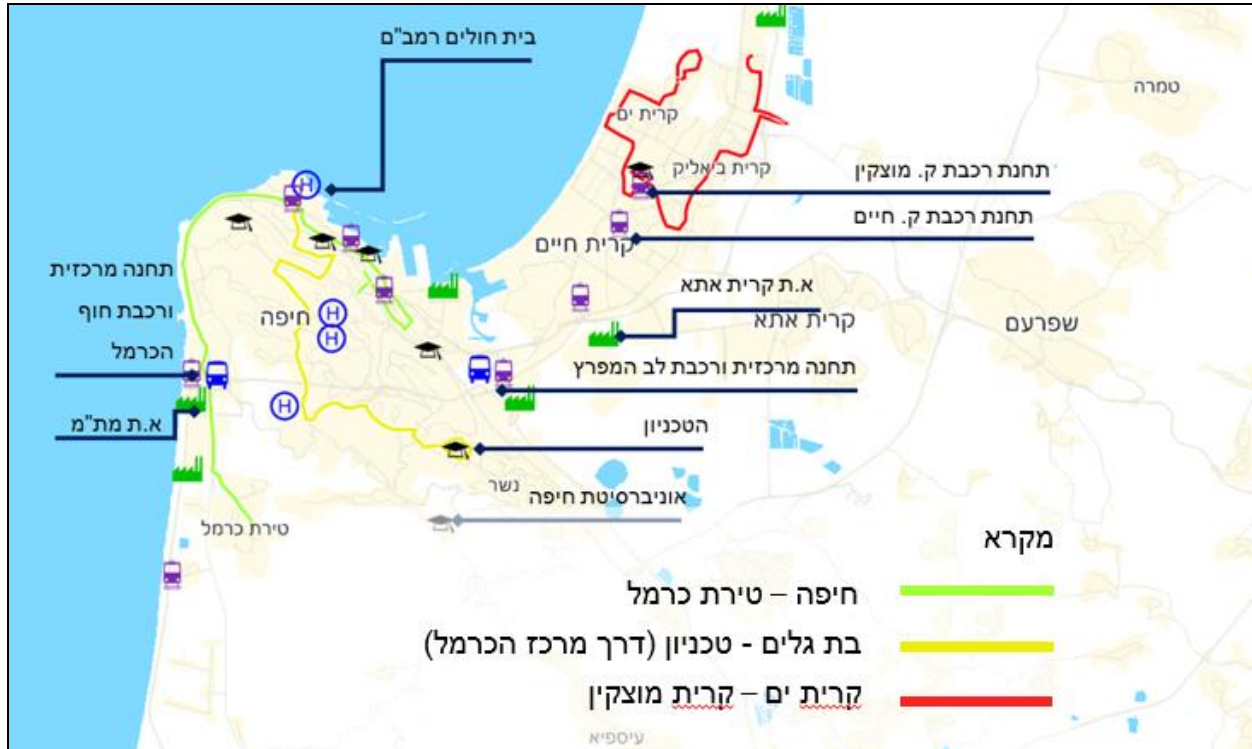

משרד התחבורה
והבטיחות בדרכים

תיק אשכול מס"ד: 4 חיפה והקריות

תכולת האשכול:

מוקדים לאורך המסלול					סוג קו	יעד	מוצא	מס"ד
מוקדים נוספים	מוסדות אקדמיים	אזורי תעסוקה	בתי חולים	תחנות רכבת				
מרכז זיו מרכז הכרמל	טכניון		רמב"ם	בת גלים	עירוני	חיפה טכניון	חיפה בת גלים	4.1
		מת"מ	רמב"ם	חוף הכרמל	עירוני	טירת כרמל	חיפה	4.2
קריון				קרית מוצקין	עירוני	קרית ים	קרית ביאליק	4.3

משרד התחבורה
והבטיחות בדרכים

מפת הקווים:

משרד התחבורה
והבטיחות בדרכים

קו 4.2: חיפה – טירת כרמל

תיאור כללי של המסלול: טירת כרמל, דרך ההגנה, א"ת מת"מ, מרכזית חוף הכרמל, שד' העצמאות, הדר.

מוקדי פעילות עיקריים: א"ת מת"מ, מרכזית חוף הכרמל, בי"ח רמב"ם, תחנת רכבת בת גלים, הדר

מפה: קו חיפה – טירת כרמל