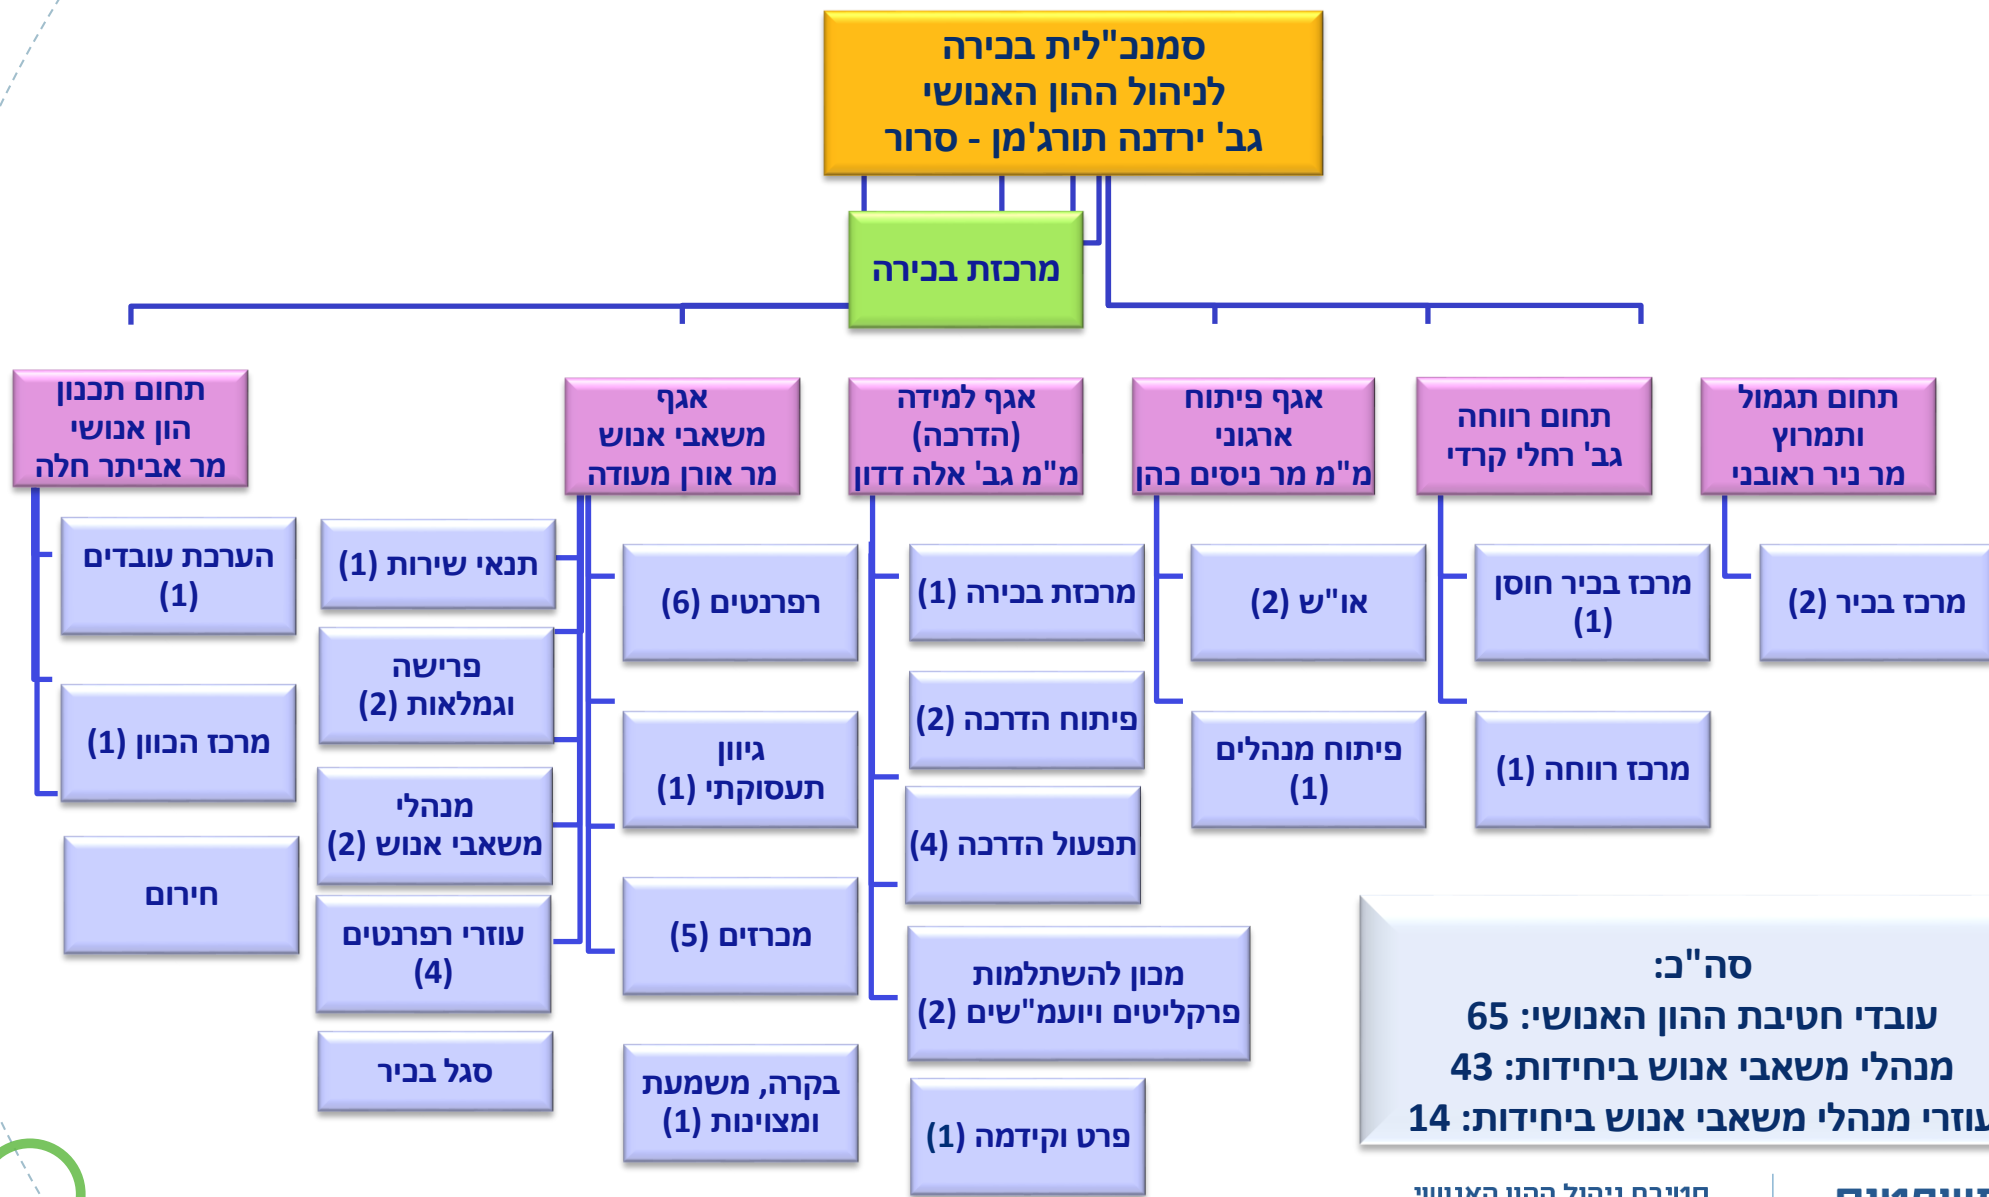

# מבנה ארגוני

**סה"כ:**  
 עובדי חטיבת ההון האנושי: 65  
 מנהלי משאבי אנוש ביחידות: 43  
 עוזרי מנהלי משאבי אנוש ביחידות: 14