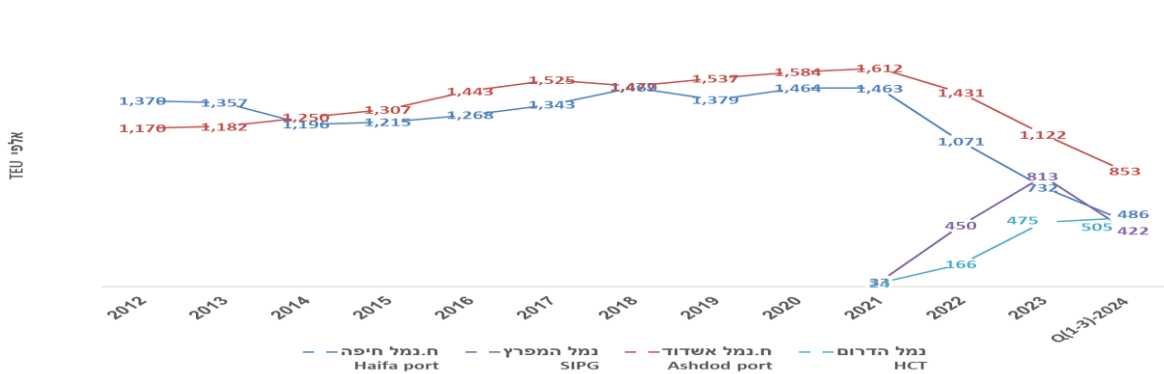

תנועת מטענים Q(1-3)/2024 (אלפי טונות)

(*) תאגידיים נמליים

סוג מטען	נמל חיפה	נמל המפרץ	נמל הדרום	נמל אשדוד	נמל אילת	חב' נמל ישראל	מספנות ישראל	סה"כ מטענים
מכולות	4,675	3,796	7,030	4,156				19,657
כללי	760	102	709	44	25	1,101		2,741
צובר חופניים	909		2,586			690		4,184
מתקנים אוטו (*)	7,307	50	4,898	79	423	731		13,488
סה"כ (אלפי טונות)	13,650	3,949	15,224	4,279	448	2,521		40,072
מכולות (אלפי TEU)	486	422	853	505				2,266
מכולות (אלפי יחידות)	291	257	505	303				1,356

סה"כ תנועת מטענים (באלפי טונות) בנמלי ישראל 2013 - Q(1-3)/2024

מכולות - סה"כ תנועות (אלפי TEU) בנמלי ישראל 2012 - Q(1-3)/2024

מכולות - סה"כ תנועות (אלפי יחידות) בנמלי ישראל 2012 - Q(1-3)/2024