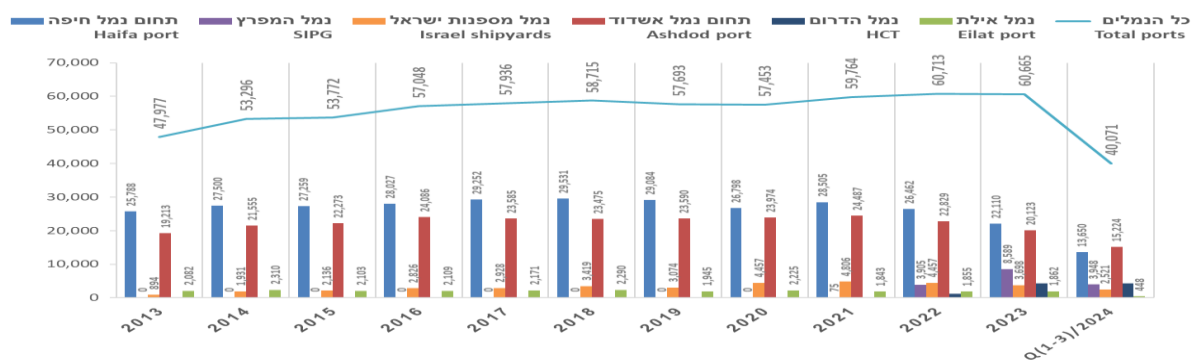

תנועת מטענים Q(1-3)/2024 (אלפי טונות)

(*) תאגידיים נמליים

סוג מטען	נמל חיפה	נמל המפרץ	נמל הדרום	נמל אשדוד	נמל אילת	חב' נמל ישראל	מספנות ישראל	סה"כ מטענים
מכולות	4,675	3,796	7,030	4,156				19,657
כללי	760	102	709	44	25	1,101		2,741
צובר חופניים	909		2,586			690		4,184
מתקנים אוטו (*)	7,307	50	4,898	79	423	731		13,488
סה"כ (אלפי טונות)	13,650	3,949	15,224	4,279	448	2,521		40,072
מכולות (אלפי TEU)	486	422	853	505				2,266
מכולות (אלפי יחידות)	291	257	505	303				1,356

סה"כ תנועת מטענים (באלפי טונות) בנמלי ישראל 2013 - Q(1-3)/2024

מכולות - סה"כ תנועות (אלפי TEU) בנמלי ישראל 2012 - Q(1-3)/2024

מכולות - סה"כ תנועות (אלפי יחידות) בנמלי ישראל 2012 - Q(1-3)/2024