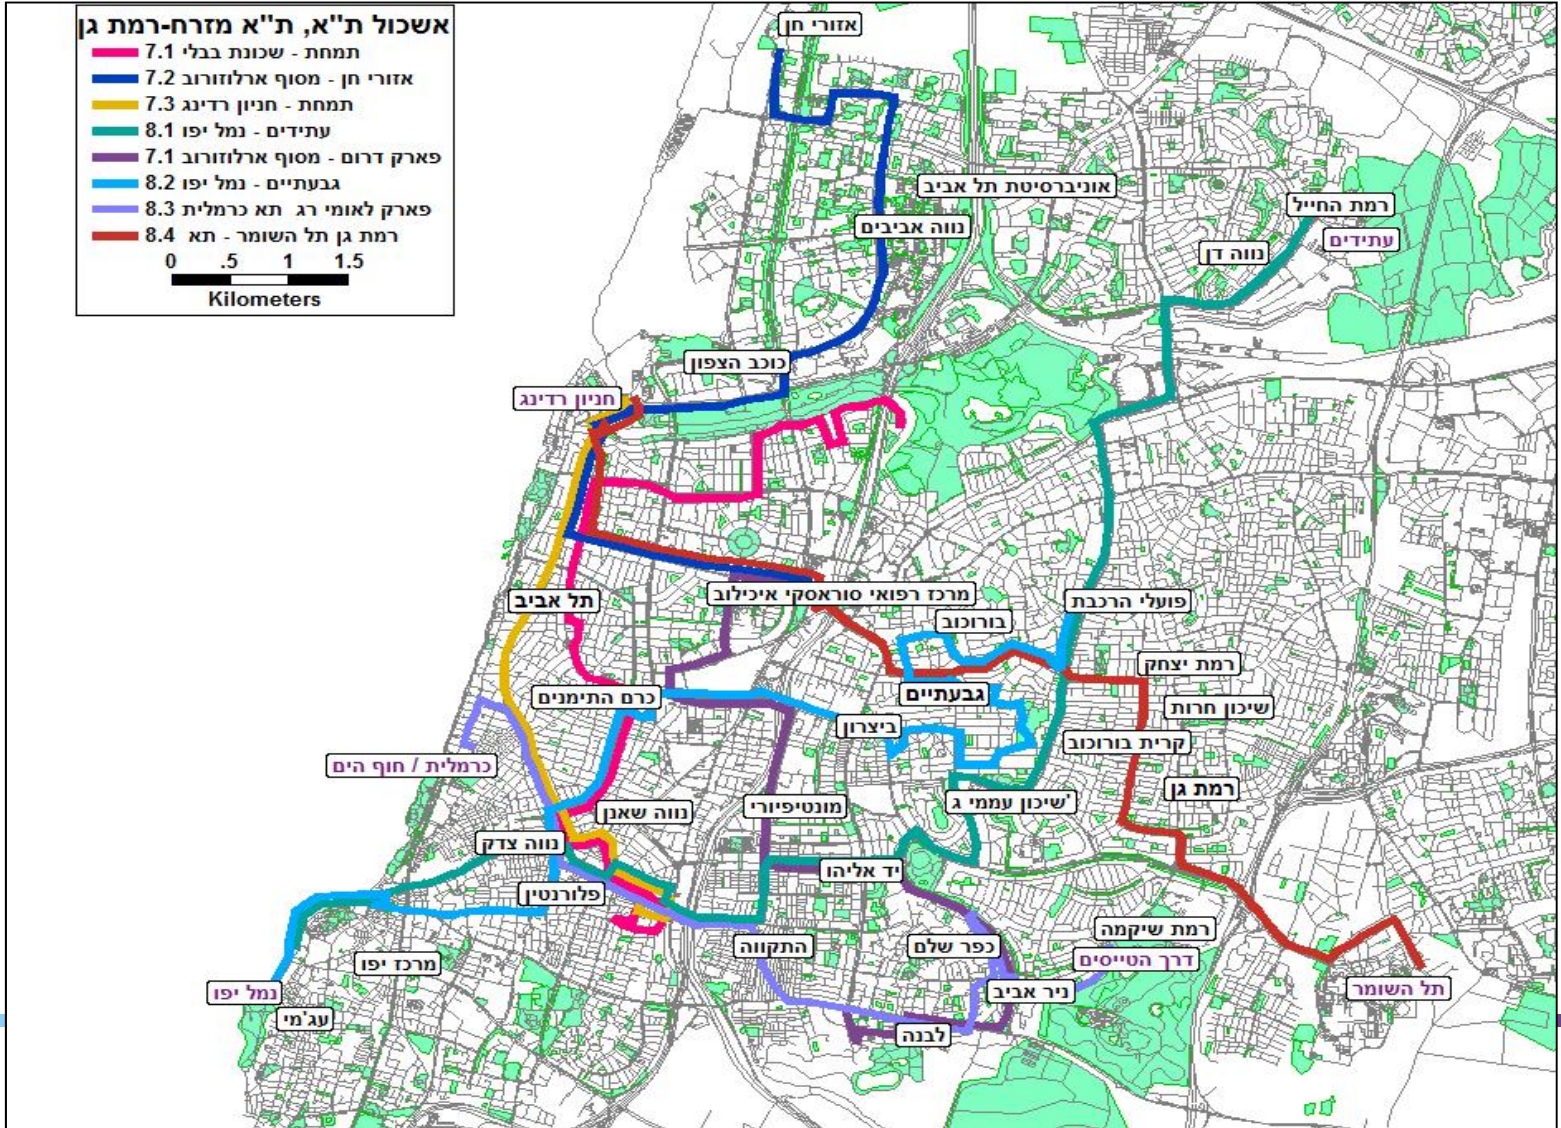

אשכולות ת"א / ת"א מזרח + רמת גן

מפת הקווים - שני האשכולות

אשכול ת"א, ת"א מזרח-רמת גן

- 7.1 - שכונת בבלי
- 7.2 - מסוף ארלזרוב
- 7.3 - חניון רדינג
- 8.1 - נמל יפו
- 7.1 - מסוף ארלזרוב
- 8.2 - נמל יפו
- 8.3 - תא כרמלית
- 8.4 - תל השומר

0 .5 1 1.5
Kilometers

אשכול ת"א

אשכול ת"א מזרח + רמת גן