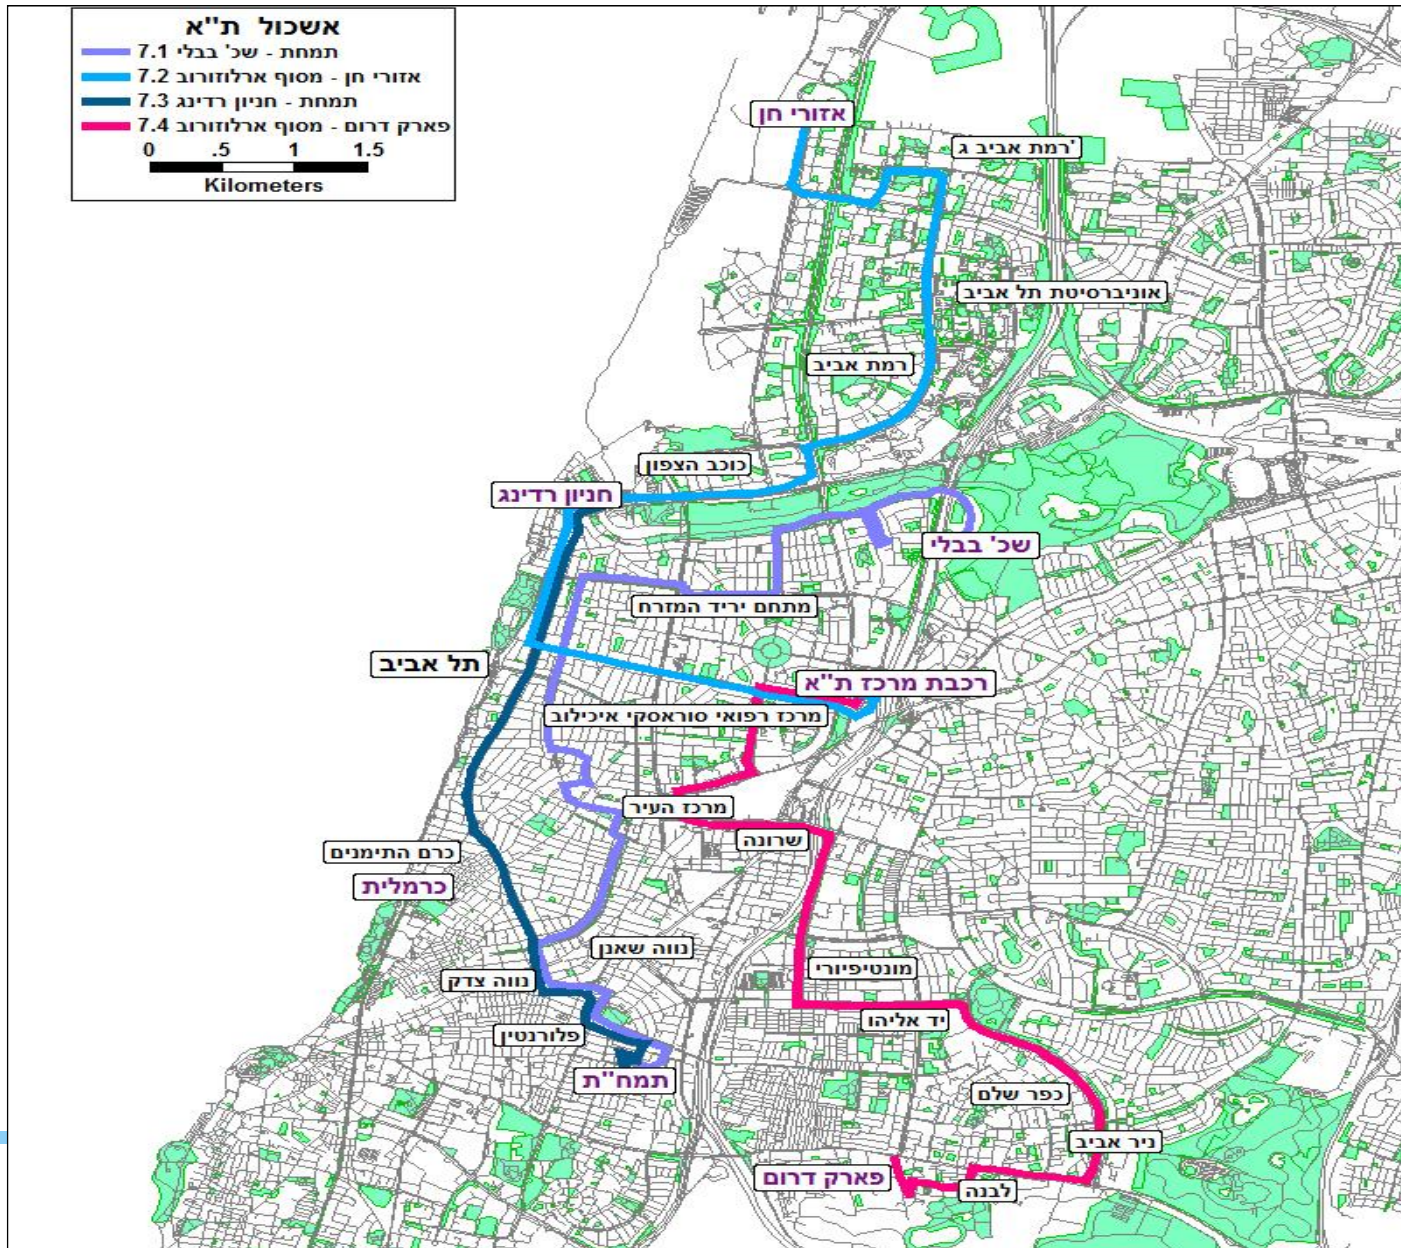

אשכולות ת"א / ת"א מזרח + רמת גן

מפת הקווים - שני האשכולות

אשכול ת"א, ת"א מזרח-רמת גן

- 7.1 - שכונת בבלי
- 7.2 - מסוף ארלזרוב
- 7.3 - חניון רדינג
- 8.1 - נמל יפו
- 7.1 - מסוף ארלזרוב
- 8.2 - נמל יפו
- 8.3 - תא כרמלית
- 8.4 - תל השומר

0 .5 1 1.5
Kilometers

אשכול ת"א

אשכול ת"א מזרח + רמת גן